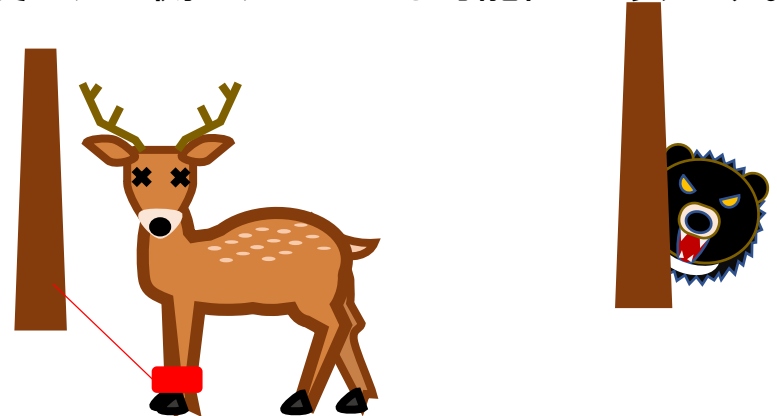

# Danger

## クマに人が襲われる事故が 発生しています

単独行動は避けて  
複数で行動しましょう

捕獲ワナの設置場所を確認

捕獲ワナの側にクマがいる可能性があります。

クマの出没情報をチェック

目的地の市町村のHPをチェックしましょう！  
参考サイト：Gaccon安全ナビ

<https://www.gaccon.jp/safety/>

クマ対策スプレー、ナタ、大きな音が鳴るものを携行しましょう